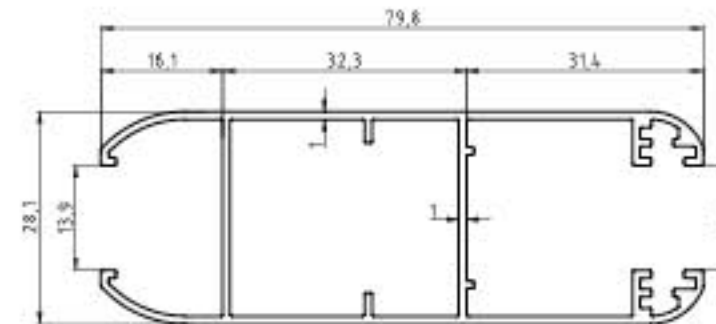

**ALKO**  
Aluminum

**SÜRME PROFİLLERİ**

سلايدات

**No: 4213**

1,201 kg/m  
Area 443 mm<sup>2</sup>  
Perimeter 447 mm

**No: 4303**

0,656 kg/m  
Area 242 mm<sup>2</sup>  
Perimeter 242 mm

**No: 4448**

1,157 kg/m  
Area 427 mm<sup>2</sup>  
Perimeter 411 mm

**No: 4423**

1,103 kg/m  
Area 407 mm<sup>2</sup>  
Perimeter 408 mm

**No: 4301**

1,168 kg/m  
Area 431 mm<sup>2</sup>  
Perimeter 404 mm

**No: 4297**

0,72 kg/m  
Area 266 mm<sup>2</sup>  
Perimeter 387 mm

**No: 4432**

0,818 kg/m  
Area 302 mm<sup>2</sup>  
Perimeter 357 mm

**No: 4235**

1,501 kg/m  
Area 554 mm<sup>2</sup>  
Perimeter 579 mm

**No: 4431**

0,810 kg/m

Area 299 mm<sup>2</sup>

Perimeter 417 mm

**No: 4388**

0,347 kg/m

Area 128 mm<sup>2</sup>

Perimeter 203 mm

**No: 4327**