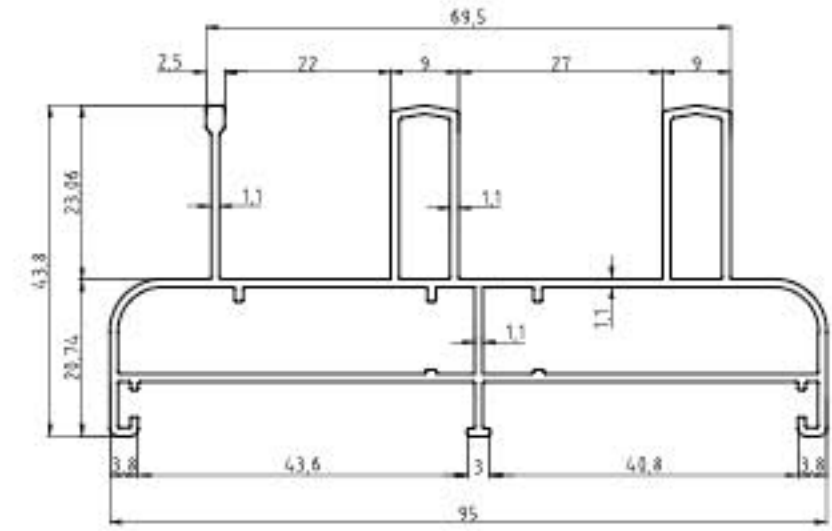

**ALKO**  
Aluminum

**SÜRME PROFİLLERİ**

سلايدات

**No: 4213**

1,201 kg/m  
Area 443 mm<sup>2</sup>  
Perimeter 447 mm

**No: 4303**

0,656 kg/m  
Area 242 mm<sup>2</sup>  
Perimeter 242 mm

**No: 4448**

1,157 kg/m  
Area 427 mm<sup>2</sup>  
Perimeter 411 mm

**No: 4423**

1,103 kg/m  
Area 407 mm<sup>2</sup>  
Perimeter 408 mm

**No: 4301**

1,168 kg/m  
Area 431 mm<sup>2</sup>  
Perimeter 404 mm

**No: 4297**

0,72 kg/m  
Area 266 mm<sup>2</sup>  
Perimeter 387 mm

**No: 4432**

0,818 kg/m  
Area 302 mm<sup>2</sup>  
Perimeter 357 mm

**No: 4235**

1,501 kg/m  
Area 554 mm<sup>2</sup>  
Perimeter 579 mm

**No: 4431**

0,645 kg/m  
Area 238 mm<sup>2</sup>  
Perimeter 345 mm

**No: 4437**

0,604 kg/m  
Area 223 mm<sup>2</sup>  
Perimeter 335 mm

**No: 4381**

0,702 kg/m

Area 259 mm<sup>2</sup>

Perimeter 271 mm

**No: 4398**