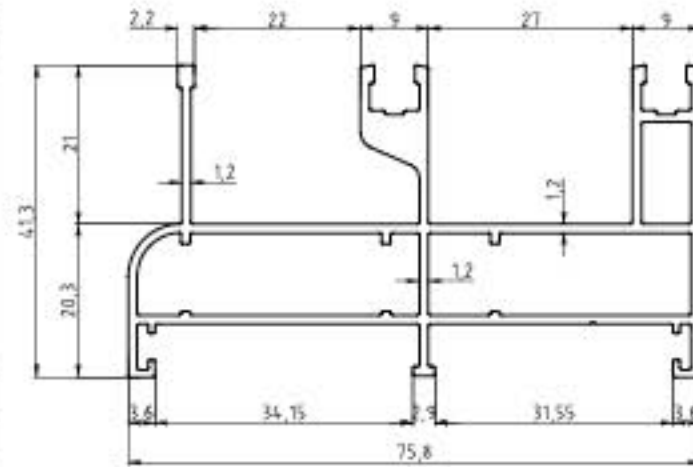

**ALKO**  
Aluminum

**SÜRME PROFİLLERİ**

سلايدات

**No: 4213**

1,201 kg/m  
Area 443 mm<sup>2</sup>  
Perimeter 447 mm

**No: 4303**

0,656 kg/m  
Area 242 mm<sup>2</sup>  
Perimeter 242 mm

**No: 4448**

1,157 kg/m  
Area 427 mm<sup>2</sup>  
Perimeter 411 mm

**No: 4423**

1,103 kg/m  
Area 407 mm<sup>2</sup>  
Perimeter 408 mm

**No: 4301**

1,168 kg/m  
Area 431 mm<sup>2</sup>  
Perimeter 404 mm

**No: 4297**

0,72 kg/m  
Area 266 mm<sup>2</sup>  
Perimeter 387 mm

**No: 4432**

0,818 kg/m  
Area 302 mm<sup>2</sup>  
Perimeter 357 mm

**No: 4235**

1,501 kg/m  
Area 554 mm<sup>2</sup>  
Perimeter 579 mm

**No: 4431**

0,645 kg/m  
Area 238 mm<sup>2</sup>  
Perimeter 345 mm

**No: 4437**

0,604 kg/m  
Area 223 mm<sup>2</sup>  
Perimeter 335 mm

**No: 4381**

0,702 kg/m

Area 259 mm<sup>2</sup>

Perimeter 271 mm

**No: 4398**