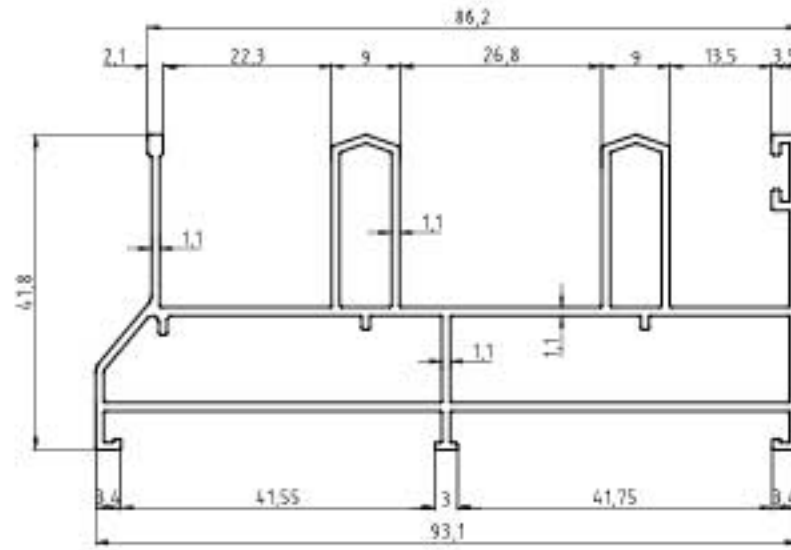

**ALKO**  
Aluminum

**SÜRME PROFİLLERİ**

سلايدات

**No: 4213**

1,201 kg/m  
Area 443 mm<sup>2</sup>  
Perimeter 447 mm

**No: 4303**

0,656 kg/m  
Area 242 mm<sup>2</sup>  
Perimeter 242 mm

**No: 4448**

1,157 kg/m  
Area 427 mm<sup>2</sup>  
Perimeter 411 mm

**No: 4423**

1,103 kg/m  
Area 407 mm<sup>2</sup>  
Perimeter 408 mm

**No: 4301**

1,168 kg/m  
Area 431 mm<sup>2</sup>  
Perimeter 404 mm

**No: 4297**

0,72 kg/m  
Area 266 mm<sup>2</sup>  
Perimeter 387 mm

**No: 4432**

0,818 kg/m  
Area 302 mm<sup>2</sup>  
Perimeter 357 mm

**No: 4235**

1,501 kg/m  
Area 554 mm<sup>2</sup>  
Perimeter 579 mm

**No: 4431**

0,645 kg/m  
Area 238 mm<sup>2</sup>  
Perimeter 345 mm

**No: 4437**

0,604 kg/m  
Area 223 mm<sup>2</sup>  
Perimeter 335 mm

**No: 4381**

0,702 kg/m

Area 259 mm<sup>2</sup>

Perimeter 271 mm

**No: 4398**