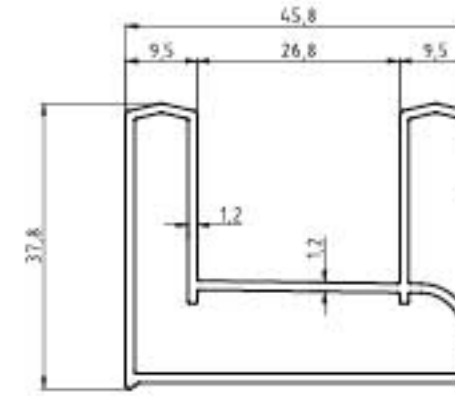

**ALKO**  
Aluminum

**SÜRME PROFİLLERİ**

سلايدات

**No: 4213**

1,201 kg/m  
Area 443 mm<sup>2</sup>  
Perimeter 447 mm

**No: 4303**

0,656 kg/m  
Area 242 mm<sup>2</sup>  
Perimeter 242 mm

**No: 4448**

1,157 kg/m  
Area 427 mm<sup>2</sup>  
Perimeter 411 mm

**No: 4423**

1,103 kg/m  
Area 407 mm<sup>2</sup>  
Perimeter 408 mm

**No: 4301**

1,168 kg/m  
Area 431 mm<sup>2</sup>  
Perimeter 404 mm

**No: 4297**

0,72 kg/m  
Area 266 mm<sup>2</sup>  
Perimeter 387 mm

**No: 4432**

0,818 kg/m  
Area 302 mm<sup>2</sup>  
Perimeter 357 mm

**No: 4235**

1,501 kg/m  
Area 554 mm<sup>2</sup>  
Perimeter 579 mm

**No: 4431**

0,645 kg/m  
Area 238 mm<sup>2</sup>  
Perimeter 345 mm

**No: 4437**

0,604 kg/m  
Area 223 mm<sup>2</sup>  
Perimeter 335 mm

**No: 4381**

0,702 kg/m

Area 259 mm<sup>2</sup>

Perimeter 271 mm

**No: 4398**