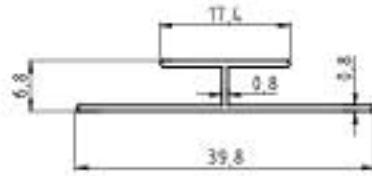

ALKO
Aluminum

**KÖŞEBENT ve KÖŞE
BİRLEŞTİRME PROFİLLERİ**

زوایا - زوایا التجميع - هاش - چنلات

**No: 4076**

0,152 kg/m

Area 56 mm²

Perimeter 141 mm

**No: 4086**

0,135 kg/m

Area 50 mm²

Perimeter 125 mm

**No: 4151**

0,081 kg/m

Area 30 mm²

Perimeter 64 mm

**No: 4157**

0,233 kg/m

Area 86 mm²

Perimeter 158 mm

**No: 4158**

0,152 kg/m

Area 56 mm²

Perimeter 104 mm

**No: 4366**