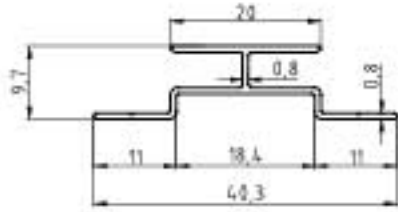

ALKO
Aluminum

**KÖŞEBENT ve KÖŞE
BİRLEŞTİRME PROFİLLERİ**

زوایا - زوایا التجميع - هاش - چنلات

**No: 4076**

0,152 kg/m

Area 56 mm²

Perimeter 141 mm

**No: 4086**

0,233 kg/m

Area 86 mm²

Perimeter 158 mm

**No: 4158**

0,152 kg/m

Area 56 mm²

Perimeter 104 mm

**No: 4366**