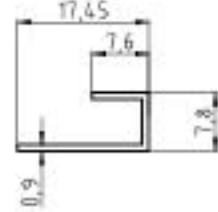

ALKO
Aluminum

**KÖŞEBENT ve KÖŞE
BİRLEŞTİRME PROFİLLERİ**

زوایا - زوایا التجميع - هاش - چنلات

**No: 4076**

0,152 kg/m

Area 56 mm²

Perimeter 141 mm

**No: 4086**

0,135 kg/m

Area 50 mm²

Perimeter 125 mm

**No: 4151**

0,081 kg/m

Area 30 mm²

Perimeter 64 mm

**No: 4157**

0,233 kg/m

Area 86 mm²

Perimeter 158 mm

**No: 4158**

0,152 kg/m

Area 56 mm²

Perimeter 104 mm

**No: 4366**

0,154 kg/m

Area 57 mm²

Perimeter 151 mm

**No: 4153**

0,173 kg/m

Area 64 mm²

Perimeter 118 mm

**No: 4156**