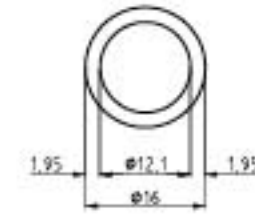

ALKO
Aluminum

**No: 4440**

1,000 kg/m
Area 369 mm²
Perimeter 154 mm

No: 4441

0,263 kg/m
Area 97 mm²
Perimeter 103 mm

**No: 4278**

0,848 kg/m
Area 313 mm²
Perimeter 181 mm

**No: 4288**

0,37 kg/m
Area 117 mm²
Perimeter 116 mm

**No: 4112**

0,233 kg/m
Area 86 mm²
Perimeter 50 mm

**No: 4038**

0,83 kg/m
Area 300 mm²
Perimeter 159 mm

**No: 4417**

0,322 kg/m
Area 119 mm²
Perimeter 124 mm

**No: 4392**

0,691 kg/m
Area 255 mm²
Perimeter 175 mm

**No: 4394**

0,179 kg/m
Area 66 mm²
Perimeter 56 mm

**No: 4037**

0,599 kg/m
Area 221 mm²
Perimeter 157 mm

**No: 4060**

1,08 kg/m
Area 373 mm²
Perimeter 159 mm

**No: 4290**

0,648 kg/m
Area 239 mm²
Perimeter 164 mm

**No: 4062**

1,195 kg/m
Area 441 mm²
Perimeter 156 mm

**No: 4061**

0,320 kg/m
Area 118 mm²
Perimeter 97 mm

**No: 4103**

1,840 kg/m
Area 679 mm²
Perimeter 187 mm

**No: 4443**