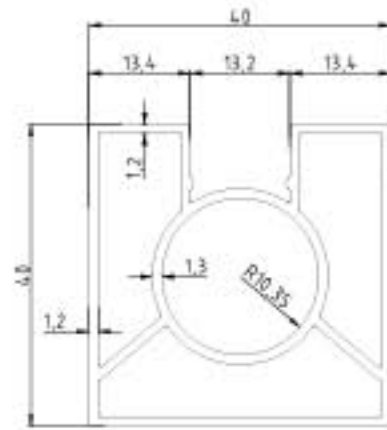

ALKO
Aluminum

**No: 4440**

1,000 kg/m
Area 369 mm²
Perimeter 154 mm

No: 4441

0,263 kg/m
Area 97 mm²
Perimeter 103 mm

**No: 4278**

0,848 kg/m
Area 313 mm²
Perimeter 181 mm

**No: 4288**

0,37 kg/m
Area 117 mm²
Perimeter 116 mm

**No: 4112**

0,233 kg/m
Area 86 mm²
Perimeter 50 mm

**No: 4038**

0,83 kg/m
Area 300 mm²
Perimeter 159 mm

**No: 4417**

0,322 kg/m
Area 119 mm²
Perimeter 124 mm

**No: 4392**

0,691 kg/m
Area 255 mm²
Perimeter 175 mm

**No: 4394**

0,179 kg/m
Area 66 mm²
Perimeter 56 mm

**No: 4037**

0,599 kg/m
Area 221 mm²
Perimeter 157 mm

**No: 4060**

1,08 kg/m
Area 373 mm²
Perimeter 159 mm

**No: 4290**

0,648 kg/m
Area 239 mm²
Perimeter 164 mm

**No: 4062**

1,195 kg/m
Area 441 mm²
Perimeter 156 mm

**No: 4061**

0,320 kg/m
Area 118 mm²
Perimeter 97 mm

**No: 4103**

1,840 kg/m
Area 679 mm²
Perimeter 187 mm

**No: 4443**