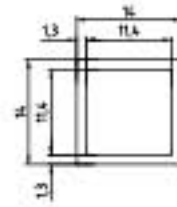

ALKO
Aluminum

**No: 4440**

1,000 kg/m
Area 369 mm²
Perimeter 154 mm

No: 4441

0,263 kg/m
Area 97 mm²
Perimeter 103 mm

**No: 4278**

0,848 kg/m
Area 313 mm²
Perimeter 181 mm

**No: 4288**

0,37 kg/m
Area 117 mm²
Perimeter 116 mm

**No: 4112**

0,233 kg/m
Area 86 mm²
Perimeter 50 mm

**No: 4038**

0,83 kg/m
Area 300 mm²
Perimeter 159 mm

**No: 4417**

0,322 kg/m
Area 119 mm²
Perimeter 124 mm

**No: 4392**

0,691 kg/m
Area 255 mm²
Perimeter 175 mm

**No: 4394**

0,179 kg/m
Area 66 mm²
Perimeter 56 mm

**No: 4037**

0,599 kg/m
Area 221 mm²
Perimeter 157 mm

**No: 4060**

1,08 kg/m
Area 373 mm²
Perimeter 159 mm

**No: 4290**

0,648 kg/m
Area 239 mm²
Perimeter 164 mm

**No: 4062**

1,195 kg/m
Area 441 mm²
Perimeter 156 mm

**No: 4061**

0,320 kg/m
Area 118 mm²
Perimeter 97 mm

**No: 4103**

1,840 kg/m
Area 679 mm²
Perimeter 187 mm

**No: 4443**