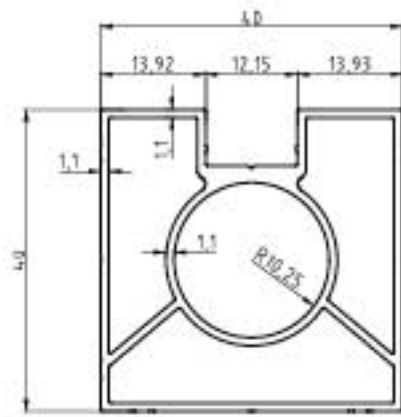

ALKO
Aluminum

**No: 4440**

1,000 kg/m
Area 369 mm²
Perimeter 154 mm

No: 4441

0,263 kg/m
Area 97 mm²
Perimeter 103 mm

**No: 4278**

0,848 kg/m
Area 313 mm²
Perimeter 181 mm

**No: 4288**

0,37 kg/m
Area 117 mm²
Perimeter 116 mm

**No: 4112**

0,233 kg/m
Area 86 mm²
Perimeter 50 mm

**No: 4038**

0,83 kg/m
Area 300 mm²
Perimeter 159 mm

**No: 4417**

0,322 kg/m
Area 119 mm²
Perimeter 124 mm

**No: 4392**

0,691 kg/m
Area 255 mm²
Perimeter 175 mm

**No: 4394**

0,179 kg/m
Area 66 mm²
Perimeter 56 mm

**No: 4037**

0,599 kg/m
Area 221 mm²
Perimeter 157 mm

**No: 4060**

1,08 kg/m
Area 373 mm²
Perimeter 159 mm

**No: 4290**

0,648 kg/m
Area 239 mm²
Perimeter 164 mm

**No: 4062**

1,195 kg/m
Area 441 mm²
Perimeter 156 mm

**No: 4061**

0,320 kg/m
Area 118 mm²
Perimeter 97 mm

**No: 4103**

1,840 kg/m
Area 679 mm²
Perimeter 187 mm

**No: 4443**