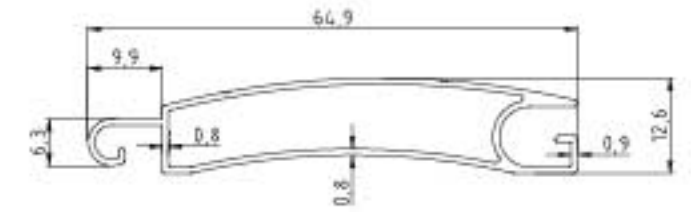

0,580 kg/m	
Area	24 mm ²
Perimeter	243 mm

**No: 4254**

0,628 kg/m	
Area	229 mm ²
Perimeter	250 mm

**No: 4256**

0,610 kg/m	
Area	225 mm ²
Perimeter	240 mm

No: 4241

1,206 kg/m	
Area	445 mm ²
Perimeter	404 mm

**No: 4173**

0,358 kg/m	
Area	132 mm ²
Perimeter	191 mm

**No: 4172**

0,355 kg/m	
Area	13 mm ²
Perimeter	195 mm

**No: 4171**

0,469 kg/m	
Area	173 mm ²
Perimeter	244 mm

**No: 4137**

0,542 kg/m	
Area	200 mm ²
Perimeter	285 mm

**No: 4247**

0,794 kg/m	
Area	293 mm ²
Perimeter	357 mm

 +964 750 227 4444

 alko.aluminum@gmail.com

 Industrial Area
Kuashi, DUHOK - IRAQ

 www.alko-al.com