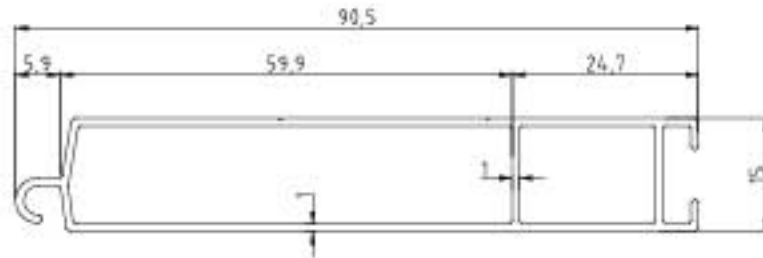

ALKO
Aluminum

KEPENK PROFİLLERİ

كبنك

**No: 4295**

0,726 kg/m	
Area	268 mm ²
Perimeter	304 mm

**No: 4249**

0,79 kg/m	
Area	277 mm ²
Perimeter	284 mm

**No: 4239**

0,580 kg/m	
Area	24 mm ²
Perimeter	243 mm

**No: 4254**

0,628 kg/m	
Area	229 mm ²
Perimeter	250 mm

**No: 4256**

0,610 kg/m	
Area	225 mm ²
Perimeter	240 mm

No: 4241

1,206 kg/m	
Area	445 mm ²
Perimeter	404 mm

**No: 4173**

0,358 kg/m	
Area	132 mm ²
Perimeter	191 mm

**No: 4172**

0,355 kg/m	
Area	13 mm ²
Perimeter	195 mm

**No: 4171**

0,469 kg/m	
Area	173 mm ²
Perimeter	244 mm

**No: 4137**

0,542 kg/m	
Area	200 mm ²
Perimeter	285 mm

**No: 4247**

0,794 kg/m	
Area	293 mm ²
Perimeter	357 mm

 +964 750 227 4444

 alko.aluminum@gmail.com

 Industrial Area
Kuashi, DUHOK - IRAQ

 www.alko-al.com