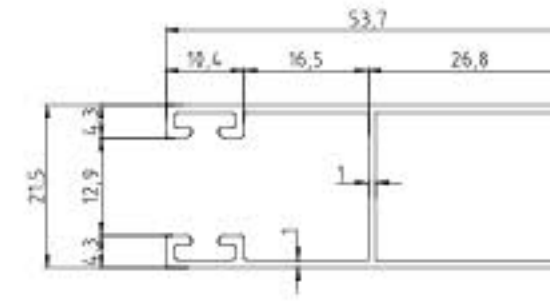

0,580 kg/m	
Area	24 mm ²
Perimeter	243 mm

**No: 4254**

0,628 kg/m	
Area	229 mm ²
Perimeter	250 mm

**No: 4256**

0,610 kg/m	
Area	225 mm ²
Perimeter	240 mm

No: 4241

1,206 kg/m	
Area	445 mm ²
Perimeter	404 mm

**No: 4173**

0,358 kg/m	
Area	132 mm ²
Perimeter	191 mm

**No: 4172**

0,355 kg/m	
Area	13 mm ²
Perimeter	195 mm

**No: 4171**

0,469 kg/m	
Area	173 mm ²
Perimeter	244 mm

**No: 4137**

0,542 kg/m	
Area	200 mm ²
Perimeter	285 mm

**No: 4247**

0,794 kg/m	
Area	293 mm ²
Perimeter	357 mm

 +964 750 227 4444

 alko.aluminum@gmail.com

 Industrial Area
Kuashi, DUHOK - IRAQ

 www.alko-al.com