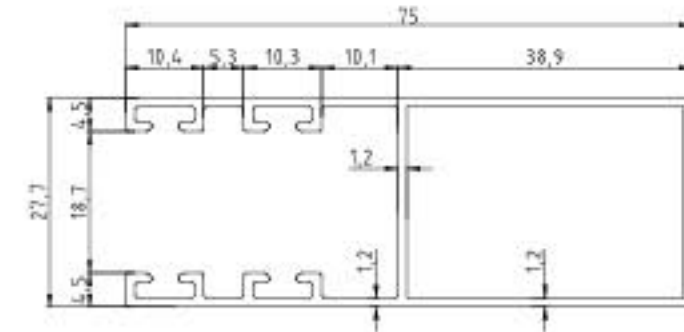

0,358 kg/m	
Area	132 mm ²
Perimeter	191 mm

**No: 4172**

0,355 kg/m	
Area	13 mm ²
Perimeter	195 mm

**No: 4171**

0,469 kg/m	
Area	173 mm ²
Perimeter	244 mm

**No: 4137**

0,542 kg/m	
Area	200 mm ²
Perimeter	285 mm

**No: 4247**

0,794 kg/m	
Area	293 mm ²
Perimeter	357 mm

 +964 750 227 4444

 alko.aluminum@gmail.com

 Industrial Area
Kuashi, DUHOK - IRAQ

 www.alko-al.com