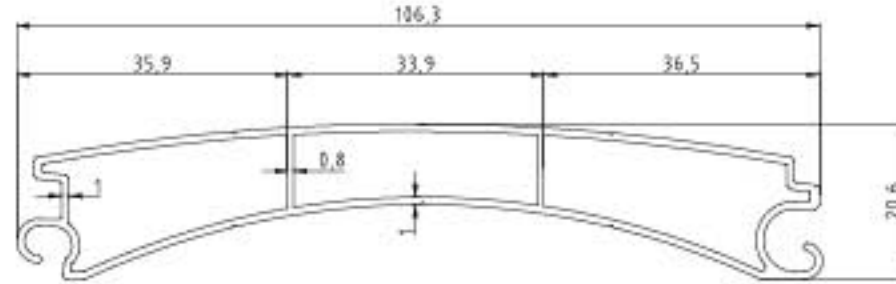

ALKO
Aluminum

KEPENK PROFİLLERİ

كبنك

**No: 4295**

0,726 kg/m	
Area	268 mm ²
Perimeter	304 mm

**No: 4249**

0,79 kg/m	
Area	277 mm ²
Perimeter	284 mm

**No: 4239**

0,580 kg/m	
Area	24 mm ²
Perimeter	243 mm

**No: 4254**

0,628 kg/m	
Area	229 mm ²
Perimeter	250 mm

**No: 4256**

0,610 kg/m	
Area	225 mm ²
Perimeter	240 mm

No: 4241

1,206 kg/m	
Area	445 mm ²
Perimeter	404 mm

**No: 4173**

0,358 kg/m	
Area	132 mm ²
Perimeter	191 mm

**No: 4172**

0,355 kg/m	
Area	13 mm ²
Perimeter	195 mm

**No: 4171**

0,469 kg/m	
Area	173 mm ²
Perimeter	244 mm

**No: 4137**

0,542 kg/m	
Area	200 mm ²
Perimeter	285 mm

**No: 4247**

0,794 kg/m	
Area	293 mm ²
Perimeter	357 mm

 +964 750 227 4444

 alko.aluminum@gmail.com

 Industrial Area
Kuashi, DUHOK - IRAQ

 www.alko-al.com