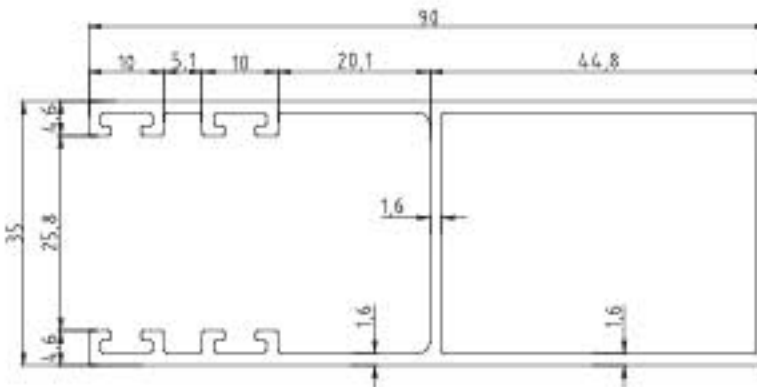

0,580 kg/m	
Area	24 mm ²
Perimeter	243 mm

**No: 4254**

0,628 kg/m	
Area	229 mm ²
Perimeter	250 mm

**No: 4256**

0,610 kg/m	
Area	225 mm ²
Perimeter	240 mm

No: 4241

1,206 kg/m	
Area	445 mm ²
Perimeter	404 mm

**No: 4173**

0,358 kg/m	
Area	132 mm ²
Perimeter	191 mm

**No: 4172**

0,355 kg/m	
Area	13 mm ²
Perimeter	195 mm

**No: 4171**

0,469 kg/m	
Area	173 mm ²
Perimeter	244 mm

**No: 4137**

0,542 kg/m	
Area	200 mm ²
Perimeter	285 mm

**No: 4247**

0,794 kg/m	
Area	293 mm ²
Perimeter	357 mm

 +964 750 227 4444

 alko.aluminum@gmail.com

 Industrial Area
Kuashi, DUHOK - IRAQ

 www.alko-al.com