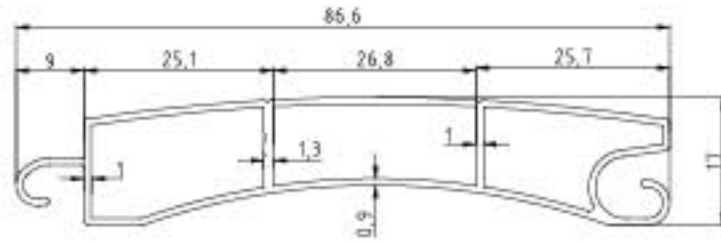

ALKO
Aluminum

KEPENK PROFİLLERİ

كبنك

**No: 4295**

0,726 kg/m	
Area	268 mm ²
Perimeter	304 mm

**No: 4249**

0,79 kg/m	
Area	277 mm ²
Perimeter	284 mm

**No: 4239**

0,580 kg/m	
Area	24 mm ²
Perimeter	243 mm

**No: 4254**

0,628 kg/m	
Area	229 mm ²
Perimeter	250 mm

**No: 4256**

0,610 kg/m	
Area	225 mm ²
Perimeter	240 mm

No: 4241

1,206 kg/m	
Area	445 mm ²
Perimeter	404 mm

**No: 4173**

0,358 kg/m	
Area	132 mm ²
Perimeter	191 mm

**No: 4172**

0,355 kg/m	
Area	13 mm ²
Perimeter	195 mm

**No: 4171**

0,469 kg/m	
Area	173 mm ²
Perimeter	244 mm

**No: 4137**

0,542 kg/m	
Area	200 mm ²
Perimeter	285 mm

**No: 4247**

0,794 kg/m	
Area	293 mm ²
Perimeter	357 mm

 +964 750 227 4444

 alko.aluminum@gmail.com

 Industrial Area
Kuashi, DUHOK - IRAQ

 www.alko-al.com