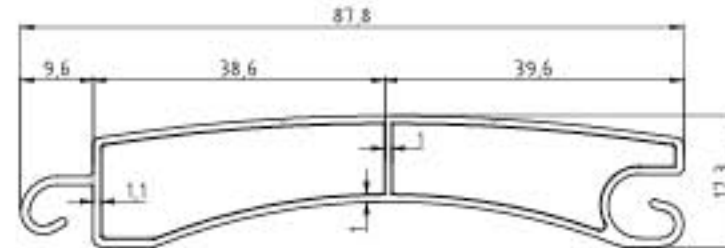

ALKO
Aluminum

KEPENK PROFİLLERİ

كبنك

**No: 4295**

0,726 kg/m	
Area	268 mm ²
Perimeter	304 mm

**No: 4249**

0,79 kg/m	
Area	277 mm ²
Perimeter	284 mm

**No: 4239**

0,580 kg/m	
Area	24 mm ²
Perimeter	243 mm

**No: 4254**

0,628 kg/m	
Area	229 mm ²
Perimeter	250 mm

**No: 4256**

0,610 kg/m	
Area	225 mm ²
Perimeter	240 mm

No: 4241

1,206 kg/m	
Area	445 mm ²
Perimeter	404 mm

**No: 4173**

0,358 kg/m	
Area	132 mm ²
Perimeter	191 mm

**No: 4172**

0,355 kg/m	
Area	13 mm ²
Perimeter	195 mm

**No: 4171**

0,469 kg/m	
Area	173 mm ²
Perimeter	244 mm

**No: 4137**

0,542 kg/m	
Area	200 mm ²
Perimeter	285 mm

**No: 4247**

0,794 kg/m	
Area	293 mm ²
Perimeter	357 mm

 +964 750 227 4444

 alko.aluminum@gmail.com

 Industrial Area
Kuashi, DUHOK - IRAQ

 www.alko-al.com