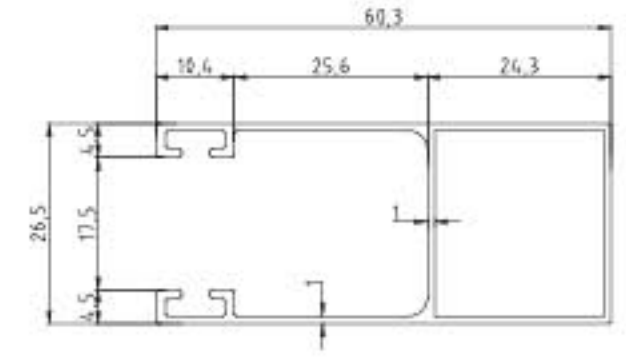

ALKO
Aluminum

KEPENK PROFİLLERİ

كبنك

**No: 4295**

0,726 kg/m	
Area	268 mm ²
Perimeter	304 mm

**No: 4249**

0,79 kg/m	
Area	277 mm ²
Perimeter	284 mm

**No: 4239**

0,580 kg/m	
Area	24 mm ²
Perimeter	243 mm

**No: 4254**

0,628 kg/m	
Area	229 mm ²
Perimeter	250 mm

**No: 4256**

0,610 kg/m	
Area	225 mm ²
Perimeter	240 mm

No: 4241

1,206 kg/m	
Area	445 mm ²
Perimeter	404 mm

**No: 4173**

0,358 kg/m	
Area	132 mm ²
Perimeter	191 mm

**No: 4172**

0,355 kg/m	
Area	13 mm ²
Perimeter	195 mm

**No: 4171**

0,469 kg/m	
Area	173 mm ²
Perimeter	244 mm

**No: 4137**

0,542 kg/m	
Area	200 mm ²
Perimeter	285 mm

**No: 4247**

0,794 kg/m	
Area	293 mm ²
Perimeter	357 mm

 +964 750 227 4444

 alko.aluminum@gmail.com

 Industrial Area
Kuashi, DUHOK - IRAQ

 www.alko-al.com