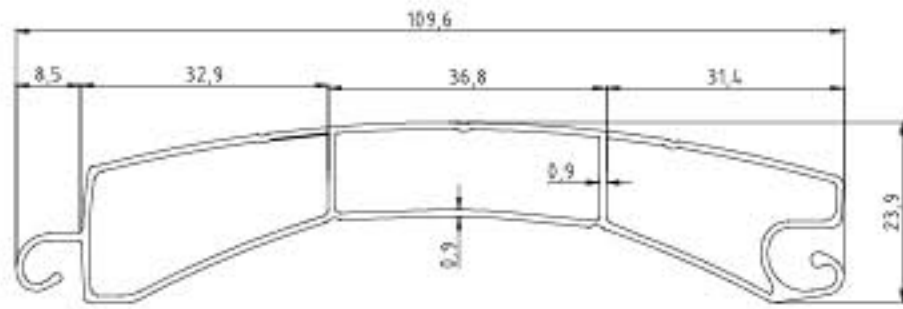

ALKO
Aluminum

KEPENK PROFİLLERİ

كبنك

**No: 4295**

0,726 kg/m	
Area	268 mm ²
Perimeter	304 mm

**No: 4249**

0,79 kg/m	
Area	277 mm ²
Perimeter	284 mm

**No: 4239**

0,580 kg/m	
Area	24 mm ²
Perimeter	243 mm

**No: 4254**

0,628 kg/m	
Area	229 mm ²
Perimeter	250 mm

**No: 4256**

0,610 kg/m	
Area	225 mm ²
Perimeter	240 mm

No: 4241

1,206 kg/m	
Area	445 mm ²
Perimeter	404 mm

**No: 4173**

0,358 kg/m	
Area	132 mm ²
Perimeter	191 mm

**No: 4172**

0,355 kg/m	
Area	13 mm ²
Perimeter	195 mm

**No: 4171**

0,469 kg/m	
Area	173 mm ²
Perimeter	244 mm

**No: 4137**

0,542 kg/m	
Area	200 mm ²
Perimeter	285 mm

**No: 4247**

0,794 kg/m	
Area	293 mm ²
Perimeter	357 mm

 +964 750 227 4444

 alko.aluminum@gmail.com

 Industrial Area
Kuashi, DUHOK - IRAQ

 www.alko-al.com