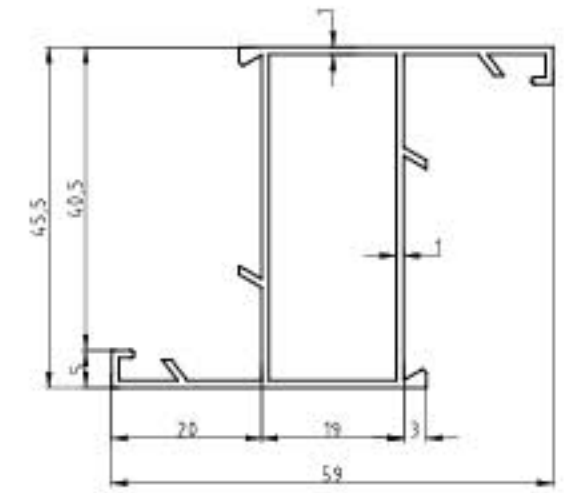

ALKO
Aluminum

KAPI ve PENCERE PROFİLLERİ

أبواب وشبابيك

**No: 4100**

0,482 kg/m

Area 178 mm²

Perimeter 246 mm

**No: 4102**

0,575 kg/m

Area 212 mm²

Perimeter 311 mm

**No: 4029**

0,482 kg/m

Area 178 mm²

Perimeter 276 mm

**No: 4050**

0,547 kg/m

Area 202 mm²

Perimeter 275 mm

**No: 4101**

0,583 kg/m

Area 215 mm²

Perimeter 311 mm

**No: 4051**

0,450 kg/m

Area 166 mm²

Perimeter 208 mm

**No: 4004**

0,547 kg/m

Area 70 mm²

Perimeter 148 mm

**No: 4058**