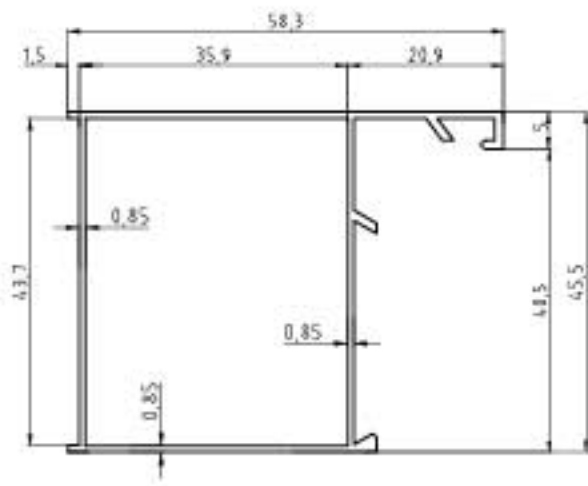

ALKO
Aluminum

KAPI ve PENCERE PROFİLLERİ

أبواب وشبابيك

**No: 4100**

0,482 kg/m

Area 178 mm²

Perimeter 246 mm

**No: 4102**

0,575 kg/m

Area 212 mm²

Perimeter 311 mm

**No: 4029**

0,482 kg/m

Area 178 mm²

Perimeter 276 mm

**No: 4050**

0,547 kg/m

Area 202 mm²

Perimeter 275 mm

**No: 4101**

0,583 kg/m

Area 215 mm²

Perimeter 311 mm

**No: 4051**

0,450 kg/m

Area 166 mm²

Perimeter 208 mm

**No: 4004**

0,547 kg/m

Area 70 mm²

Perimeter 148 mm

**No: 4058**