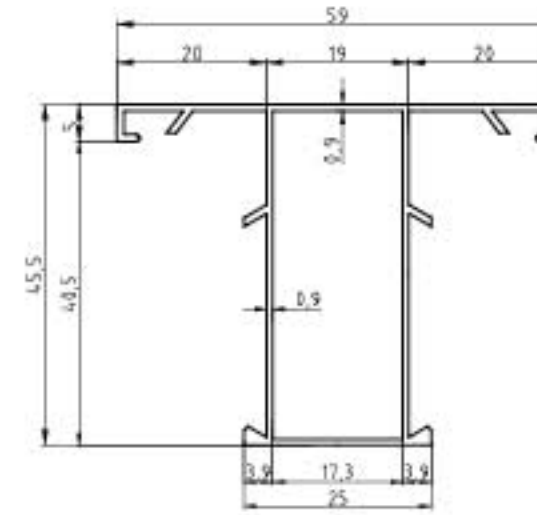

ALKO
Aluminum

KAPI ve PENCERE PROFİLLERİ

أبواب وشبابيك

**No: 4100**

0,482 kg/m

Area 178 mm²

Perimeter 246 mm

**No: 4102**

0,575 kg/m

Area 212 mm²

Perimeter 311 mm

**No: 4029**

0,482 kg/m

Area 178 mm²

Perimeter 276 mm

**No: 4050**

0,547 kg/m

Area 202 mm²

Perimeter 275 mm

**No: 4101**

0,583 kg/m

Area 215 mm²

Perimeter 311 mm

**No: 4051**

0,450 kg/m

Area 166 mm²

Perimeter 208 mm

**No: 4004**

0,547 kg/m

Area 70 mm²

Perimeter 148 mm

**No: 4058**