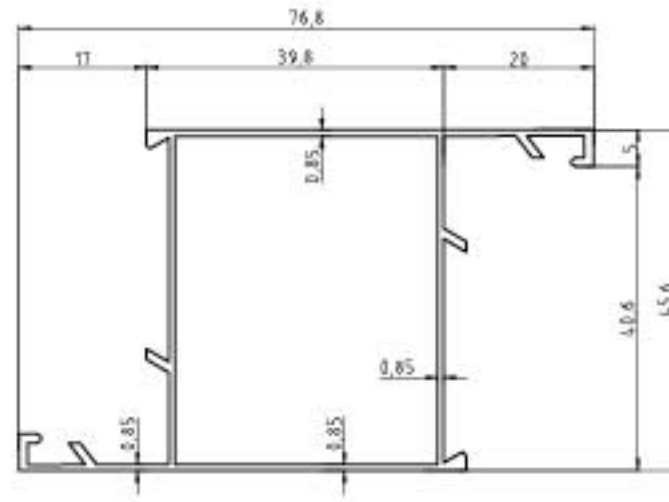

ALKO
Aluminum

KAPI ve PENCERE PROFİLLERİ

أبواب وشبابيك

**No: 4100**

0,482 kg/m

Area 178 mm²

Perimeter 246 mm

**No: 4102**

0,575 kg/m

Area 212 mm²

Perimeter 311 mm

**No: 4029**

0,482 kg/m

Area 178 mm²

Perimeter 276 mm

**No: 4050**

0,547 kg/m

Area 202 mm²

Perimeter 275 mm

**No: 4101**

0,583 kg/m

Area 215 mm²

Perimeter 311 mm

**No: 4051**

0,450 kg/m

Area 166 mm²

Perimeter 208 mm

**No: 4004**

0,547 kg/m

Area 70 mm²

Perimeter 148 mm

**No: 4058**