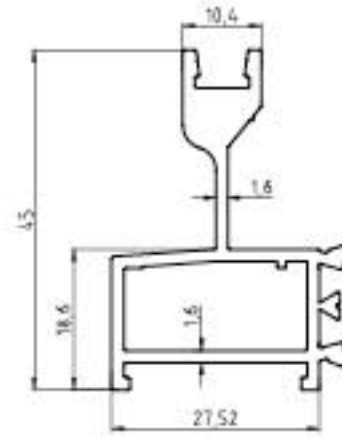

**ALKO**  
Aluminum

**ISI YALITIMI ve SÜRME PROFİLLERİ**

سلايت جام عازل

**No: 4406**

0,989 kg/m

Area 365 mm<sup>2</sup>

Perimeter 275 mm

**No: 4397**

0,864 kg/m

Area 39 mm<sup>2</sup>

Perimeter 281 mm

**No: 4407**

0,740 kg/m

Area 273 mm<sup>2</sup>

Perimeter 203 mm

**No: 4299**

0,737 kg/m

Area 272 mm<sup>2</sup>

Perimeter 272 mm

**No: 4298**

0,453 kg/m

Area 167 mm<sup>2</sup>

Perimeter 255 mm

**No: 4177**

1,821 kg/m

Area 672 mm<sup>2</sup>

Perimeter 470 mm

**No: 4170**

0,442 kg/m

Area 163 mm<sup>2</sup>

Perimeter 164 mm

**No: 4178**