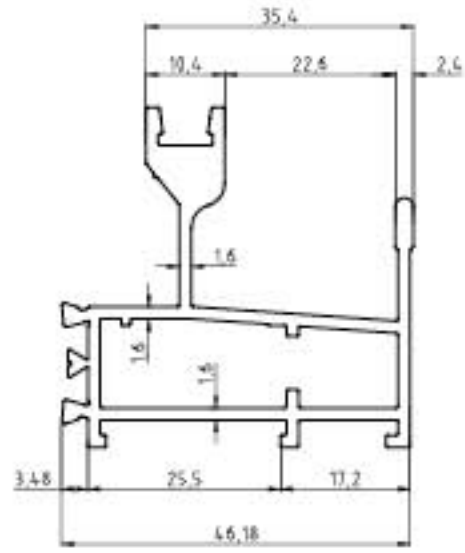

**ALKO**  
Aluminum

**ISI YALITIMI ve SÜRME PROFİLLERİ**

سلايت جام عازل

**No: 4406**

0,989 kg/m

Area 365 mm<sup>2</sup>

Perimeter 275 mm

**No: 4397**

0,864 kg/m

Area 39 mm<sup>2</sup>

Perimeter 281 mm

**No: 4407**

0,740 kg/m

Area 273 mm<sup>2</sup>

Perimeter 203 mm

**No: 4299**

0,737 kg/m

Area 272 mm<sup>2</sup>

Perimeter 272 mm

**No: 4298**

0,453 kg/m

Area 167 mm<sup>2</sup>

Perimeter 255 mm

**No: 4177**

1,821 kg/m

Area 672 mm<sup>2</sup>

Perimeter 470 mm

**No: 4170**

0,442 kg/m

Area 163 mm<sup>2</sup>

Perimeter 164 mm

**No: 4178**