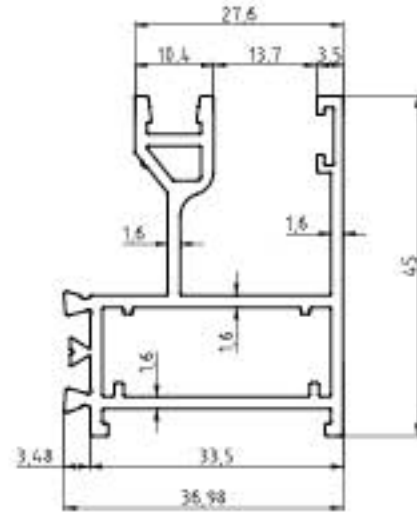

**ALKO**  
Aluminum

**ISI YALITIMI ve SÜRME PROFİLLERİ**

سلايت جام عازل

**No: 4406**

0,989 kg/m

Area 365 mm<sup>2</sup>

Perimeter 275 mm

**No: 4397**

0,864 kg/m

Area 39 mm<sup>2</sup>

Perimeter 281 mm

**No: 4407**

0,740 kg/m

Area 273 mm<sup>2</sup>

Perimeter 203 mm

**No: 4299**

0,737 kg/m

Area 272 mm<sup>2</sup>

Perimeter 272 mm

**No: 4298**

0,453 kg/m

Area 167 mm<sup>2</sup>

Perimeter 255 mm

**No: 4177**

1,821 kg/m

Area 672 mm<sup>2</sup>

Perimeter 470 mm

**No: 4170**

0,442 kg/m

Area 163 mm<sup>2</sup>

Perimeter 164 mm

**No: 4178**