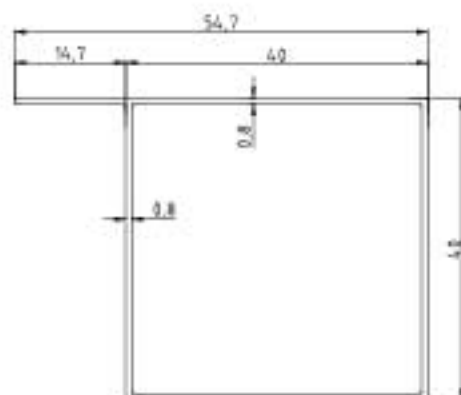

ALKO
Aluminum

**No: 4126**

0,371 kg/m

Area 137 mm²

Perimeter 189 mm

**No: 4125**

0,339 kg/m

Area 125 mm²

Perimeter 159 mm

**No: 4083**

0,274 kg/m

Area 101 mm²

Perimeter 143 mm

**No: 4369**

0,699 kg/m

Area 258 mm²

Perimeter 146 mm

**No: 4010**

0,312 kg/m

Area 115 mm²

Perimeter 143 mm

**No: 4033**

0,710 kg/m

Area 262 mm²

Perimeter 145 mm

**No: 4080**

0,279 kg/m

Area 103 mm²

Perimeter 143 mm

**No: 4272**

0,398 kg/m

Area 147 mm²