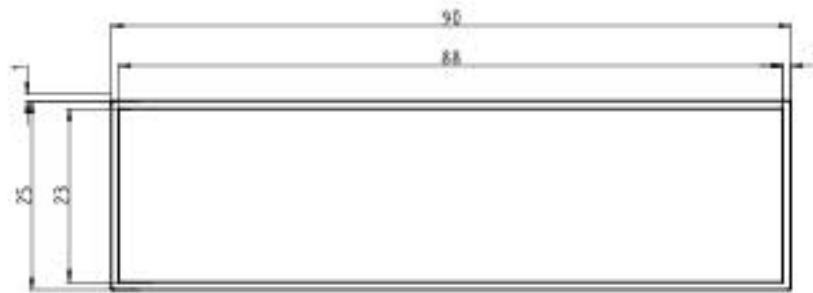

No: 4117

0,612 kg/m

Area 226 mm²

Perimeter 230 mm