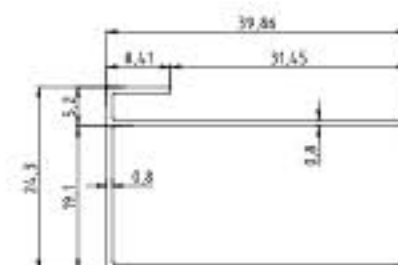

ALKO
Aluminum

**No: 4126**

0,371 kg/m

Area 137 mm²

Perimeter 189 mm

**No: 4125**

0,339 kg/m

Area 125 mm²

Perimeter 159 mm

**No: 4083**

0,274 kg/m

Area 101 mm²

Perimeter 143 mm

**No: 4369**

0,699 kg/m

Area 258 mm²

Perimeter 146 mm

**No: 4010**

0,312 kg/m

Area 115 mm²

Perimeter 143 mm

**No: 4033**

0,710 kg/m

Area 262 mm²

Perimeter 145 mm

**No: 4080**

0,279 kg/m

Area 103 mm²

Perimeter 143 mm

**No: 4272**

0,398 kg/m

Area 147 mm²