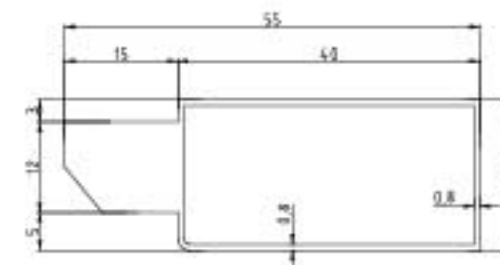

ALKO
Aluminum

**No: 4126**

0,371 kg/m

Area 137 mm²

Perimeter 189 mm

**No: 4125**

0,339 kg/m

Area 125 mm²

Perimeter 159 mm

**No: 4083**

0,274 kg/m

Area 101 mm²

Perimeter 143 mm

**No: 4369**

0,699 kg/m

Area 258 mm²

Perimeter 146 mm

**No: 4010**

0,312 kg/m

Area 115 mm²

Perimeter 143 mm

**No: 4033**

0,710 kg/m

Area 262 mm²

Perimeter 145 mm

**No: 4080**

0,279 kg/m

Area 103 mm²

Perimeter 143 mm

**No: 4272**

0,398 kg/m

Area 147 mm²