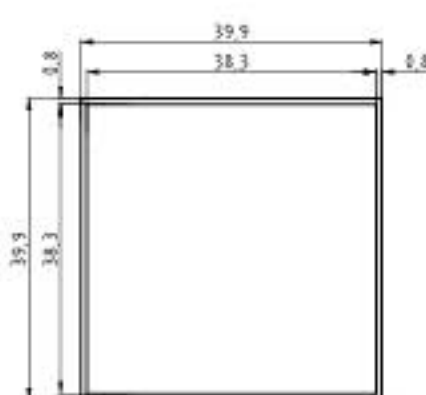

ALKO
Aluminum

**No: 4126**

0,371 kg/m

Area 137 mm²

Perimeter 189 mm

**No: 4125**

0,339 kg/m

Area 125 mm²

Perimeter 159 mm

**No: 4083**

0,274 kg/m

Area 101 mm²

Perimeter 143 mm

**No: 4369**

0,699 kg/m

Area 258 mm²

Perimeter 146 mm

**No: 4010**

0,312 kg/m

Area 115 mm²

Perimeter 143 mm

**No: 4033**

0,710 kg/m

Area 262 mm²

Perimeter 145 mm

**No: 4080**

0,279 kg/m

Area 103 mm²

Perimeter 143 mm

**No: 4272**

0,398 kg/m

Area 147 mm²