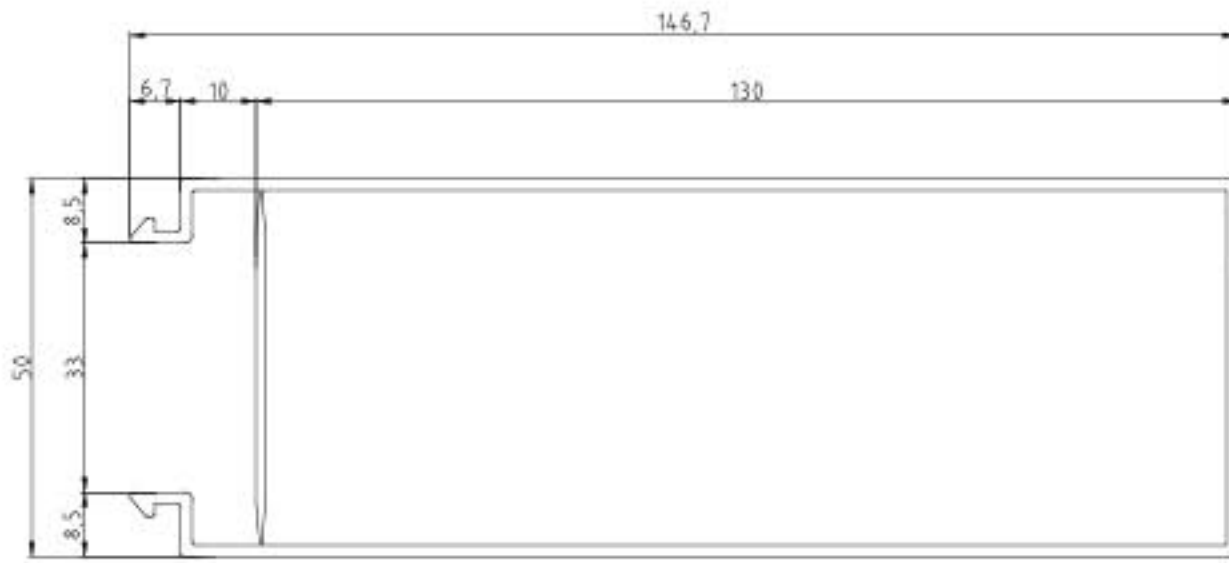

No: 4371

1,593 kg/m

Area 588 mm²

Perimeter 457 mm