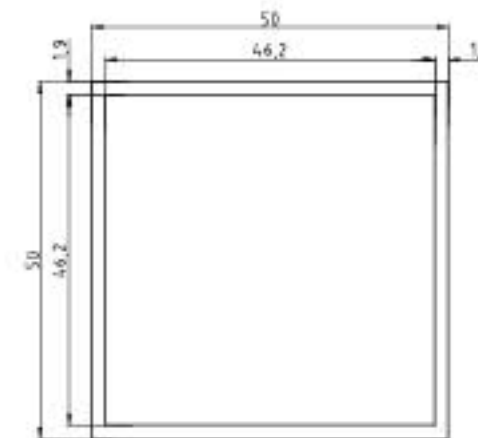

Perimeter 146 mm

**No: 4109**

0,547 kg/m

Area 202 mm²

Perimeter 180 mm

**No: 4159**

0,583 kg/m

Area 215 mm²

Perimeter 200 mm

**No: 4011**

0,238 kg/m

Area 88 mm²

Perimeter 220 mm

**No: 4014**

0,268 kg/m

Area 99 mm²

Perimeter 120 mm

**No: 4160**

0,992 kg/m

Area 366 mm²

Perimeter 200 mm

**No: 4403**

0,827 kg/m

Area 305 mm²

Perimeter 240 mm

**No: 4116**

0,545 kg/m

Area 203 mm²

Perimeter 240 mm

**No: 4117**

0,612 kg/m

Area 226 mm²