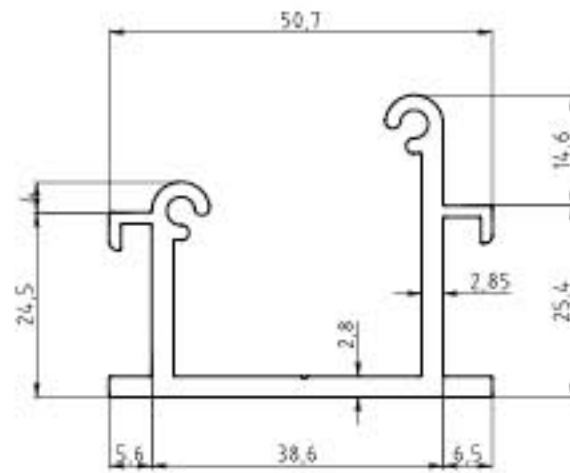

Area 494 mm²

Perimeter 376 mm

**No: 4250**

2,092 kg/m

Area 772 mm²

Perimeter 469 mm

**No: 4183**

1,184 kg/m

Area 437 mm²

Perimeter 355 mm

**No: 4268**

1,715 kg/m

Area 633 mm²

Perimeter 417 mm

**No: 4242**

2,363 kg/m

Area 872 mm²

Perimeter 508 mm

**No: 4359**

1,900 kg/m

Area 701 mm²

Perimeter 457 mm

**No: 4419**

1,165 kg/m

Area 430 mm²

Perimeter 317 mm

**No: 4412**

1,002 kg/m

Area 370 mm²

Perimeter 295 mm

 +964 750 227 4444

 alko.aluminum@gmail.com