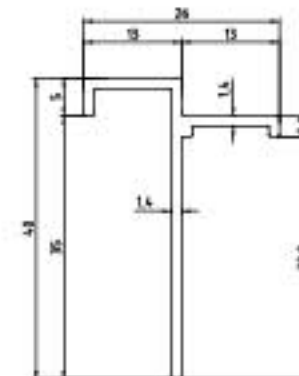

ALKO
Aluminum

**No: 4245**

0,455 kg/m	
Area	158 mm ²
Perimeter	188 mm

No: 4264

0,805 kg/m	
Area	297 mm ²
Perimeter	334 mm

**No: 4273**

0,190 kg/m	
Area	70 mm ²
Perimeter	95 mm

**No: 4465**

0,268 kg/m	
Area	99 mm ²
Perimeter	141 mm

**No: 4466**

0,98 kg/m	
Area	191 mm ²
Perimeter	207 mm

**No: 4265**

0,827 kg/m	
Area	305 mm ²
Perimeter	337 mm

No: 4266

0,507 kg/m	
Area	187 mm ²
Perimeter	254 mm

No: 4277

0,518 kg/m	
Area	19 mm ²
Perimeter	238 mm

**No: 4467**

1,583 kg/m	
Area	584 mm ²
Perimeter	394 mm

**No: 4180**

0,862 kg/m	
Area	318 mm ²
Perimeter	293 mm

**No: 4165**

0,247 kg/m	
Area	91 mm ²
Perimeter	145 mm

Area 494 mm²

Perimeter 376 mm

**No: 4250**

2,092 kg/m

Area 772 mm²

Perimeter 469 mm

**No: 4183**

1,184 kg/m