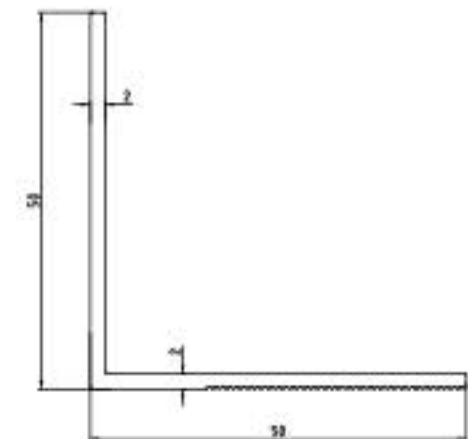

ALKO
Aluminum

**No: 4245**

0,455 kg/m	
Area	158 mm ²
Perimeter	188 mm

No: 4264

0,805 kg/m	
Area	297 mm ²
Perimeter	334 mm

**No: 4273**

0,190 kg/m	
Area	70 mm ²
Perimeter	95 mm

**No: 4465**

0,268 kg/m	
Area	99 mm ²
Perimeter	141 mm

**No: 4466**

0,98 kg/m	
Area	191 mm ²
Perimeter	207 mm

**No: 4265**

0,827 kg/m	
Area	305 mm ²
Perimeter	337 mm

No: 4266

0,507 kg/m	
Area	187 mm ²
Perimeter	254 mm

No: 4277

Area 494 mm²

Perimeter 376 mm

**No: 4250**

2,092 kg/m

Area 772 mm²

Perimeter 469 mm

**No: 4183**

1,184 kg/m

Area 437 mm²

Perimeter 355 mm

**No: 4268**

1,715 kg/m

Area 633 mm²

Perimeter 417 mm

**No: 4242**

2,363 kg/m