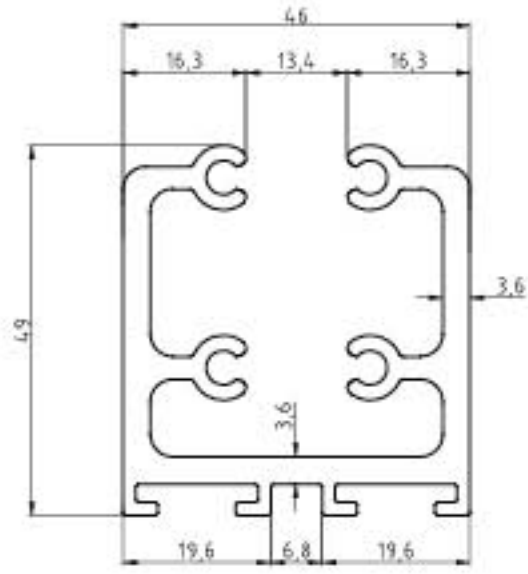

Area 494 mm²

Perimeter 376 mm

**No: 4250**

2,092 kg/m

Area 772 mm²

Perimeter 469 mm

**No: 4183**

1,184 kg/m

Area 437 mm²

Perimeter 355 mm

**No: 4268**

1,715 kg/m

Area 633 mm²

Perimeter 417 mm

**No: 4242**

2,363 kg/m

Area 872 mm²

Perimeter 508 mm

**No: 4359**

1,900 kg/m

Area 701 mm²

Perimeter 457 mm

**No: 4419**

1,165 kg/m

Area 430 mm²

Perimeter 317 mm

**No: 4412**

1,002 kg/m

Area 370 mm²

Perimeter 295 mm

 +964 750 227 4444

 alko.aluminum@gmail.com