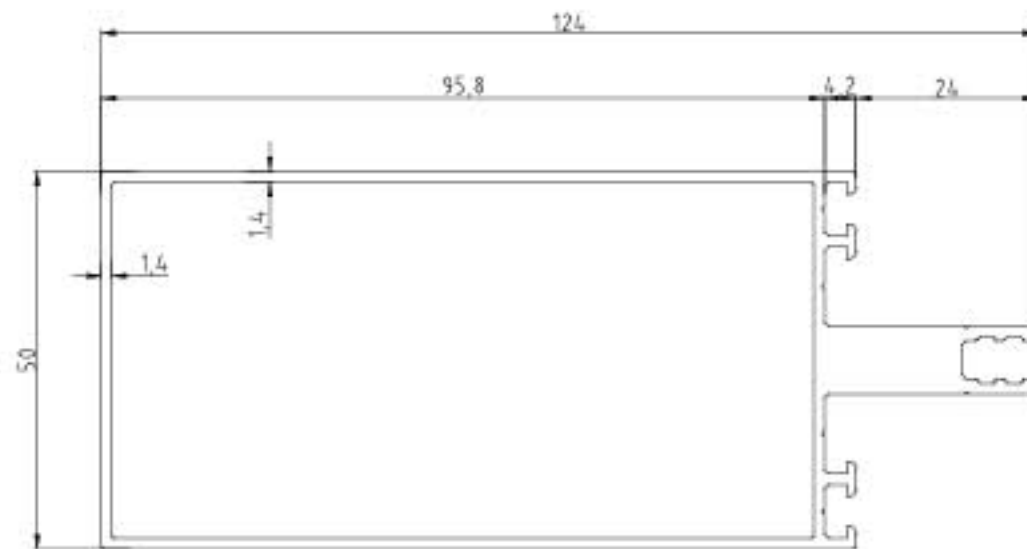

Area 494 mm²

Perimeter 376 mm

**No: 4250**

2,092 kg/m

Area 772 mm²

Perimeter 469 mm

**No: 4183**

1,184 kg/m

Area 437 mm²

Perimeter 355 mm

**No: 4268**

1,715 kg/m

Area 633 mm²

Perimeter 417 mm

**No: 4242**

2,363 kg/m

Area 872 mm²

Perimeter 508 mm

**No: 4359**

1,900 kg/m

Area 701 mm²

Perimeter 457 mm

**No: 4419**

1,165 kg/m

Area 430 mm²

Perimeter 317 mm

**No: 4412**

1,002 kg/m

Area 370 mm²

Perimeter 295 mm

 +964 750 227 4444

 alko.aluminum@gmail.com