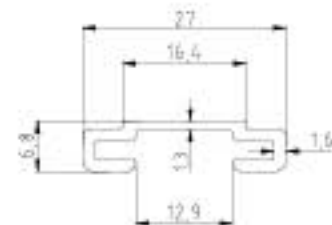

ALKO
Aluminum

**No: 4245**

0,455 kg/m	
Area	158 mm ²
Perimeter	188 mm

No: 4264

0,805 kg/m	
Area	297 mm ²
Perimeter	334 mm

**No: 4273**

0,190 kg/m	
Area	70 mm ²
Perimeter	95 mm

**No: 4465**

0,268 kg/m	
Area	99 mm ²
Perimeter	141 mm

**No: 4466**

0,98 kg/m	
Area	191 mm ²
Perimeter	207 mm

**No: 4265**

0,827 kg/m	
Area	305 mm ²
Perimeter	337 mm

No: 4266

0,507 kg/m	
Area	187 mm ²
Perimeter	254 mm

No: 4277

Area 494 mm²

Perimeter 376 mm

**No: 4250**

2,092 kg/m

Area 772 mm²

Perimeter 469 mm

**No: 4183**

1,184 kg/m

Area 437 mm²

Perimeter 355 mm

**No: 4268**

1,715 kg/m

Area 633 mm²

Perimeter 417 mm

**No: 4242**

2,363 kg/m