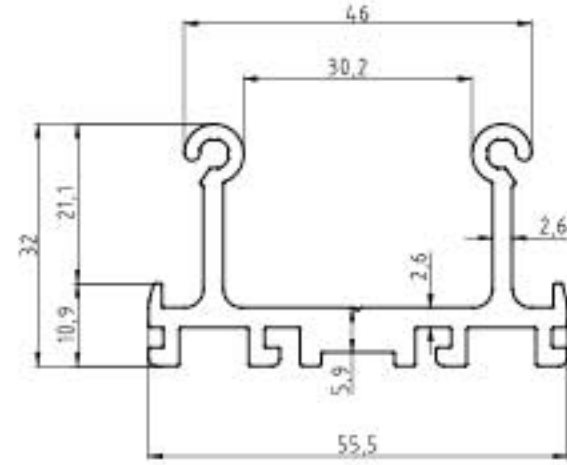

Area 494 mm²

Perimeter 376 mm

**No: 4250**

2,092 kg/m

Area 772 mm²

Perimeter 469 mm

**No: 4183**

1,184 kg/m

Area 437 mm²

Perimeter 355 mm

**No: 4268**

1,715 kg/m

Area 633 mm²

Perimeter 417 mm

**No: 4242**

2,363 kg/m

Area 872 mm²

Perimeter 508 mm

**No: 4359**

1,900 kg/m

Area 701 mm²

Perimeter 457 mm

**No: 4419**

1,165 kg/m

Area 430 mm²

Perimeter 317 mm

**No: 4412**

1,002 kg/m

Area 370 mm²

Perimeter 295 mm

 +964 750 227 4444

 alko.aluminum@gmail.com